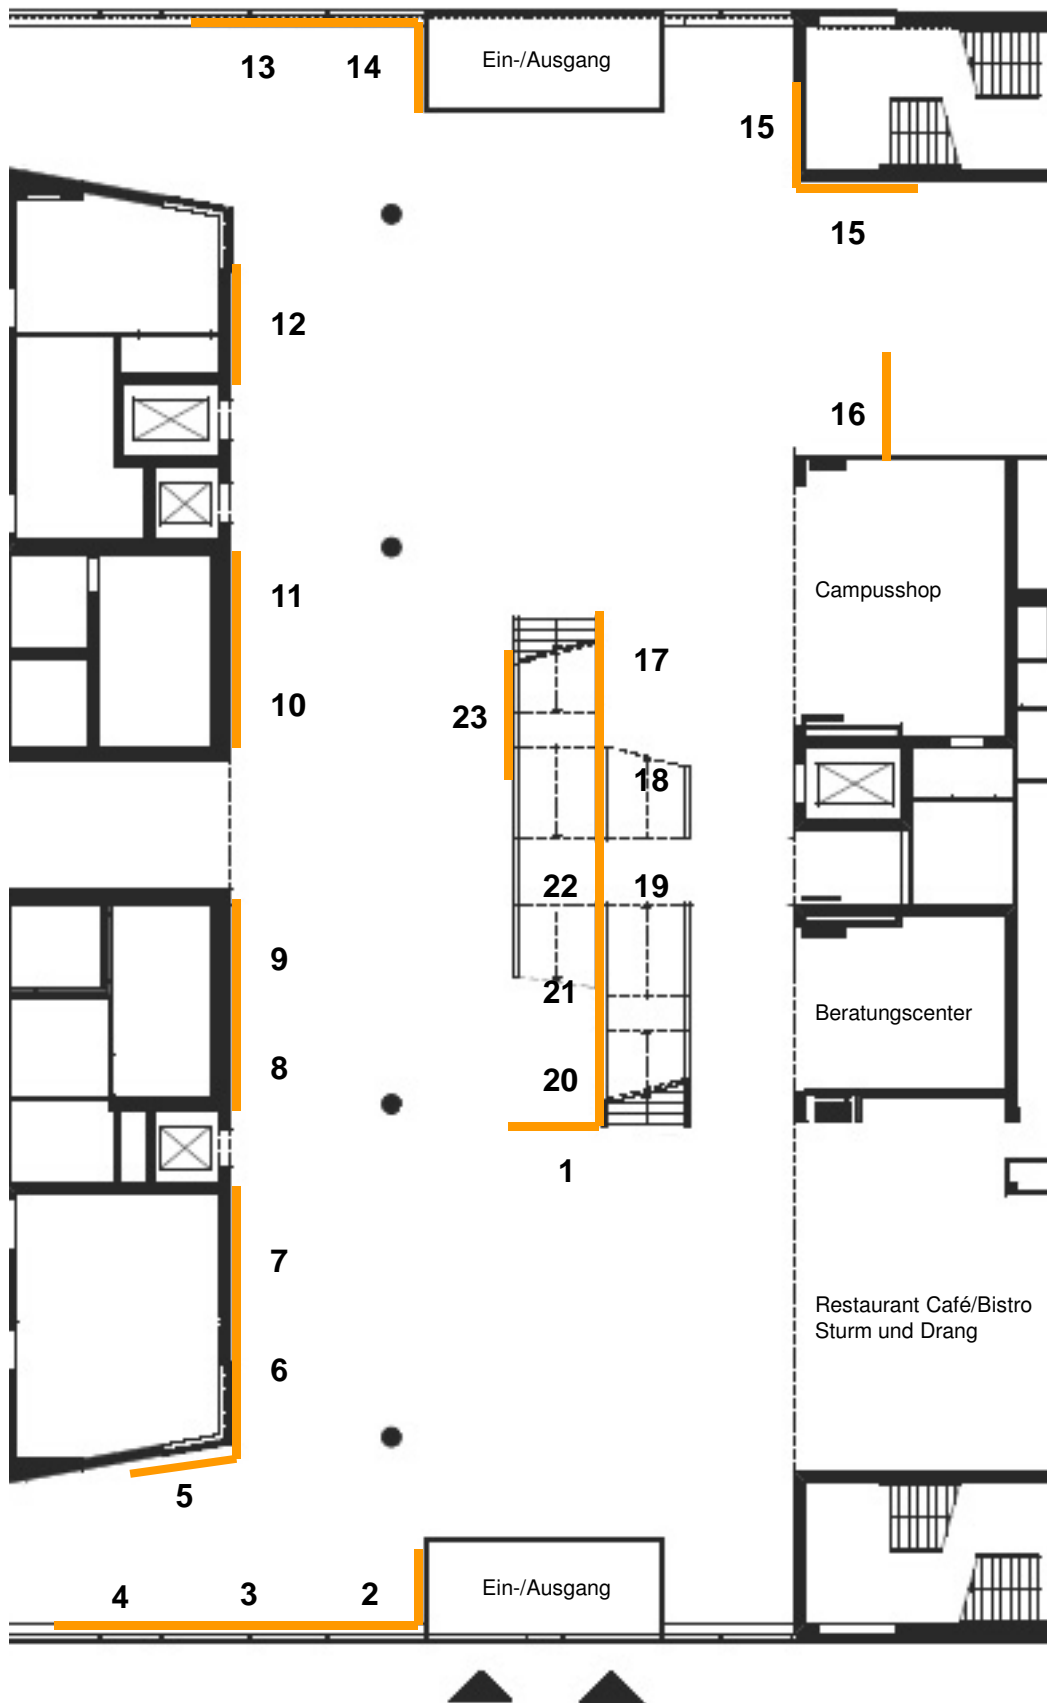

Campus Westend - Hörsaalzentrum EG Foyer

Adresse: Lübecker Straße / Siolstraße, 60323 Frankfurt am Main

CAMPUSERVICE
Die Servicegesellschaft der
Goethe-Universität Frankfurt

Tel.: 069 / 71 58 57-0
Fax: 069 / 71 58 57-10
eMail: info@uni-frankfurt.campuservice.de
Web: www.uni-frankfurt.campuservice.de