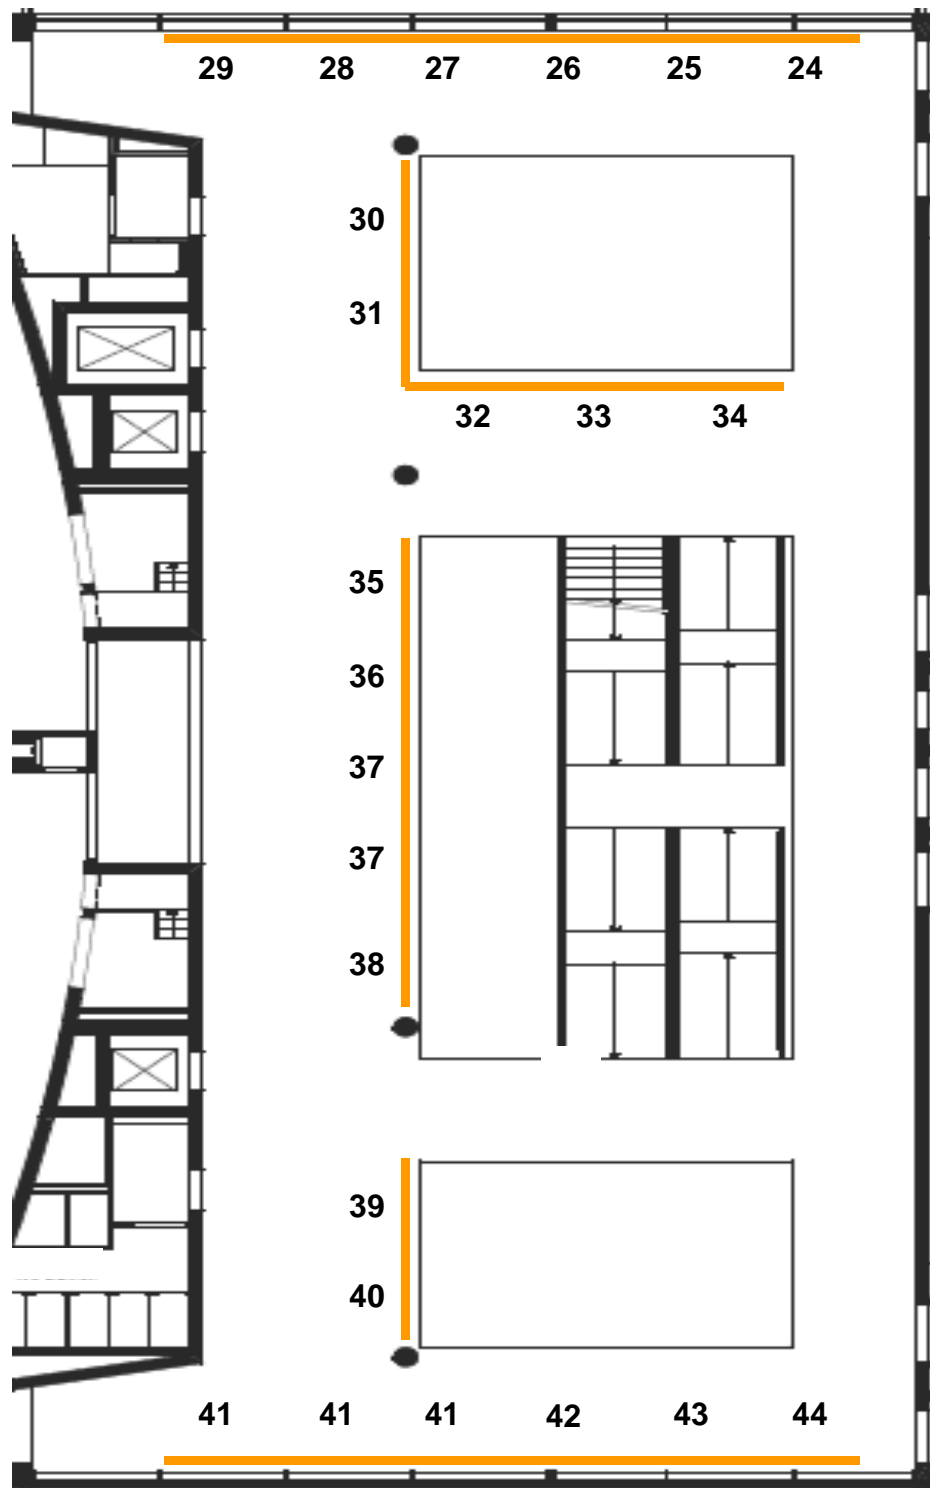

Campus Westend - Hörsaalzentrum Etage E1

Adresse: Lübecker Straße / Siolistraße, 60323 Frankfurt am Main

CAMPUSSERVICE
Die Servicegesellschaft der
Goethe-Universität Frankfurt

Tel.: 069 / 71 58 57-0
Fax: 069 / 71 58 57-10
eMail: info@uni-frankfurt.campuservice.de
Web: www.uni-frankfurt.campuservice.de